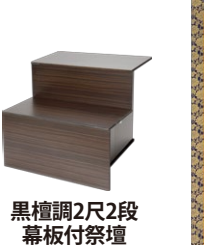

特別価格 各15,000円(税別)

商品名 3尺3段祭壇&打敷セット
サイズ:高69×幅90×奥71(cm)

特別価格 15,000円(税別)

商品名 ファルカタ3尺3段 幕板付祭壇

塩七特別仕様

特別価格 15,000円(税別)

商品名 黒檀調2尺2段 幕板付祭壇

塩七特別仕様

特別価格 15,000円(税別)

商品名 十三佛
高178×幅54(cm)

特別価格 15,000円(税別)

商品名 南無大師遍照金剛 宝号
高186×幅58(cm)

特別価格 15,000円(税別)

商品名 神棚各種
屋根違い三社 大
サイズ:高54×幅73×奥32(cm)
屋根違い三社 中
サイズ:高49×幅64×奥26(cm)
通し屋根三社 大
サイズ:高53×幅68×奥31(cm)
通し屋根三社 中
サイズ:高46×幅60×奥27(cm)