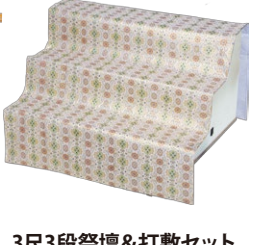

特別価格 150,000円(税別)

塩七特別仕様

限定1台

1万5千円均一

数量限定

商品名 盆提灯各種
さくら11号・12号
黒檀11号・12号

特別価格 各15,000円(税別)

商品名 経机22号 敷板付
黒檀調、紫檀調、ケヤキ調
サイズ:高38×幅66.5×奥29.5(cm)

特別価格 各15,000円(税別)

商品名 3尺3段祭壇&打敷セット
サイズ:高69×幅90×奥71(cm)

特別価格 15,000円(税別)

商品名 ファルカタ3尺3段 幕板付祭壇

塩七特別仕様

特別価格 15,000円(税別)

商品名 黒檀調2尺2段 幕板付祭壇

塩七特別仕様