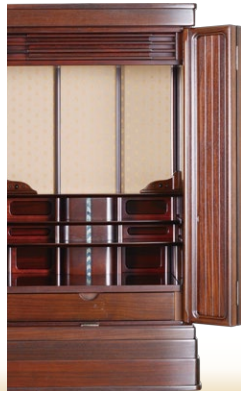

150万円均一 限定10セット

特選オリジナル お仏壇 + お墓 セット

お仏壇

商品名 榿 しおり
正面素材 台輪:榿 厚板貼り
戸輪:榿 厚板貼り
裏面素材 ウレタン仕上げ
主素材 天然木材
原産国 日本
外形寸法 高130×幅63×奥55(cm)

セット 特別価格 1,500,000円(税別)

商品名 洋型22号
石 中国産御影石 中間色
外 中国産御影石 中間色

お墓

お仏壇