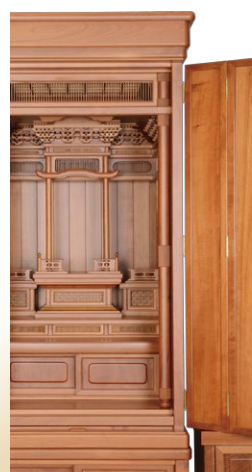

仏具セット

商品名 朱利桜20号 さくら
正面表面材 台輪:朱利桜 無垢
戸輪:朱利桜 無垢
戸板:朱利桜 無垢
表面仕上げ ウレタン仕上げ
主芯材 朱利桜
原産国 日本
外形寸法 高165×幅68×奥64(cm)

特別価格 1,500,000円(税別)

一品作