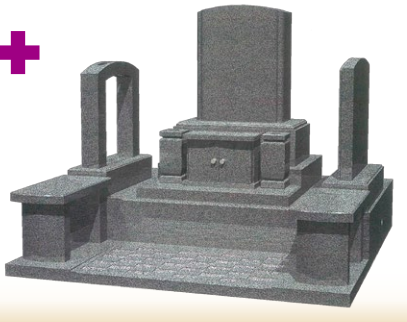

お墓

お仏壇

商品名 イーハートブII 1500
正面表面材 台輪:タモ 無垢
戸輪:
戸板:タモ・黒檀 薄板貼り
表面仕上げ ウレタン仕上げ
主芯材 天然木材・MDF
原産国 日本
外形寸法 高150×幅52×奥45(cm)

セット 特別価格 1,500,000円(税別)

商品名 和洋型18号
石 中国産御影石 中間色
外 中国産御影石 中間色

お墓

150万円均一

特選オリジナルお仏壇・仏具セット

仏具セット

商品名 カサブランカ
正面表面材 台輪:本黒檀 厚板貼り
戸輪:本黒檀 厚板貼り
戸板:本黒檀 無垢
表面仕上げ ウレタン仕上げ
主芯材 天然木材
原産国 日本
外形寸法 高165×幅68×奥65(cm)

特別価格 1,500,000円(税別)

一品作

仏具セット

商品名 桧20号 周II
正面表面材 台輪:桧 厚板貼り
戸輪:桧 厚板貼り
戸板:桧 厚板貼り
表面仕上げ ウレタン仕上げ
主芯材 天然木材
原産国 日本
外形寸法 高160×幅66×奥64(cm)