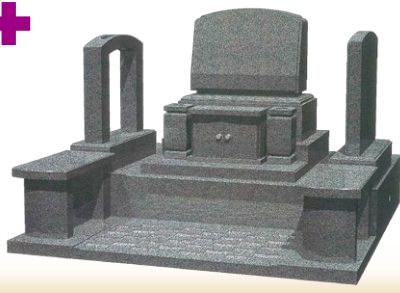

150万円均一 限定10セット

特選オリジナル お仏壇 + お墓 セット

お仏壇

商品名 紫檀 しおり
正面表面材 台輪:ソノケリン 厚板貼り
戸輪:ソノケリン 厚板貼り
戸板:ソノケリン 無垢
表面仕上げ ウレタン仕上げ
主芯材 天然木材
原産国 日本
外形寸法 高130×幅63×奥55(cm)

セット 特別価格 1,500,000円(税別)

商品名 洋型22号
石 中国産御影石 中間色
外 中国産御影石 中間色

お墓

お仏壇

商品名 イーハートブII 1500
正面表面材 台輪:タモ 無垢
戸輪:
戸板:タモ・黒檀 薄板貼り
表面仕上げ ウレタン仕上げ
主芯材 天然木材・MDF
原産国 日本
外形寸法 高150×幅52×奥45(cm)

セット 特別価格 1,500,000円(税別)

商品名 和洋型18号
石 中国産御影石 中間色
外 中国産御影石 中間色

お墓

150万円均一

特選オリジナルお仏壇・仏具セット