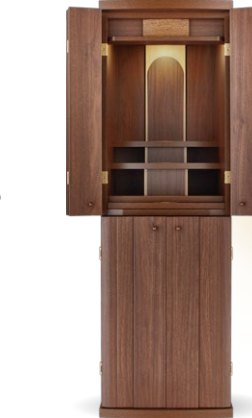

商品名 ランタナ(ダーク)

正面表面材 台輪:ウォールナット調プリント
戸輪:
戸板:ウォールナット調プリント
表面仕上げ ウレタン仕上げ
主芯材 木質繊維板(MDF)
原産国 日本
外形寸法 高135×幅43×奥43(cm)

特別価格 150,000円(税別)

塩七特別仕様 限定1台